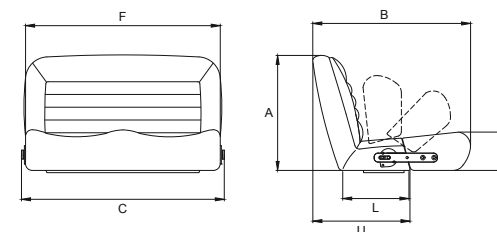

P 231

- Poltrona con doppia seduta
- Tessuto di rivestimento standard in vinile o pelle
- In alternativa è possibile rivestire la poltrona con il tessuto inviato dal cliente
- Seduta ribaltabile per consentire la guida in posizione eretta
- Optional: ricamo del logo custom e cucitura a rombi

A mm	510
B mm	700
C mm	~900
D mm	~170
F mm	865
L mm	295
U mm	430
Weight kg	30